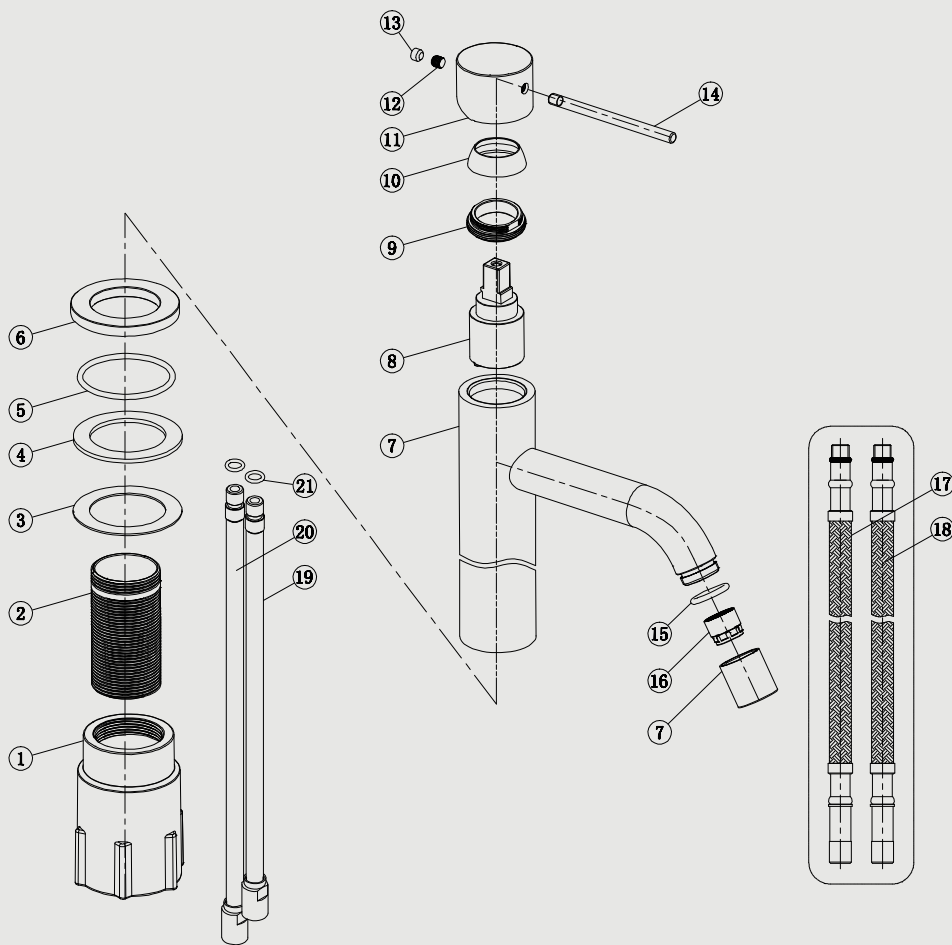

Edition: 2020-04-01

1. 1 Fixing bushing
2. 2 Threaded tube
3. 3 Washer
4. 4 Rubber
5. 5 O ring
6. 6 Base
7. 7 Body
8. 8 Cartridge
9. 9 Screw nut
10. 10 Decoration cover
11. 11 Handle base
12. 12 Inner hex screw
13. 13 Decoration rubber
14. 14 Handle bar
15. 15 O ring
16. 16 Aerator
17. 17 Flexible hose
18. 18 flexible hose
19. 19 short tube
20. 20 short tube
21. 21 o ring

Steel Voyage High Sand

Pesuellashana ruostumatonta terästä. Pyöreälinjainen runko, kaartuva juoksuputki ja ohut muotoilu. Korkea malli. Soveltuu malja-altaisiin.

Tuotenumero   **RSK**

10216   8277860

Tekniset tiedot:

Läpivienti: 35 mm